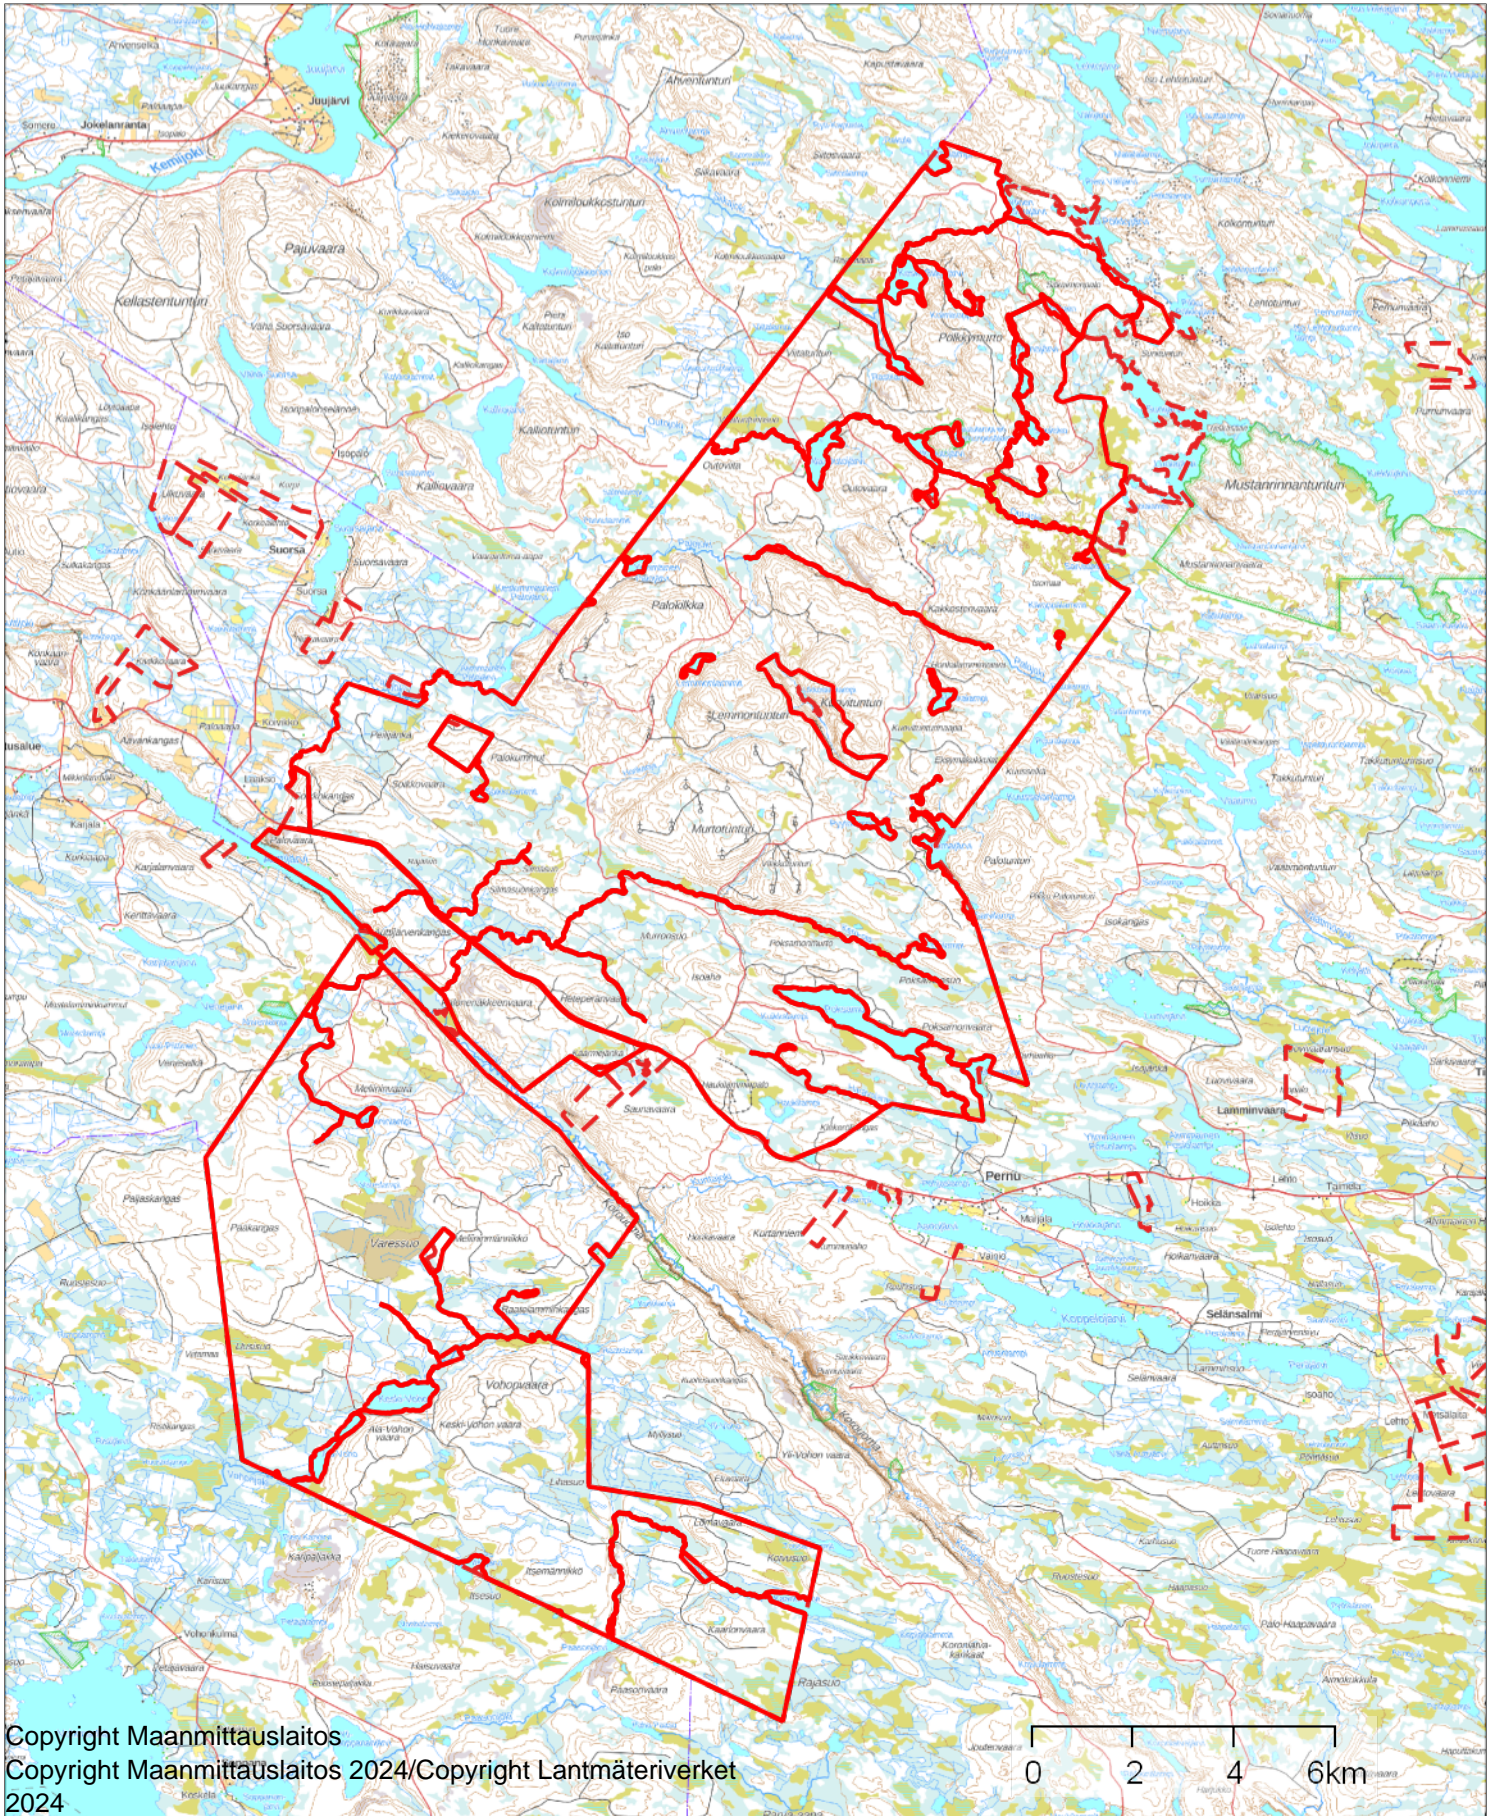

1:150000

Koordinaatisto

ETRS-TM35FIN

Keskipiste

(522290, 7346708)

Tulostettu

20.2.2025

Copyright Maanmittauslaitos
Copyright Maanmittauslaitos 2024/Copyright Lantmäteriverket
2024