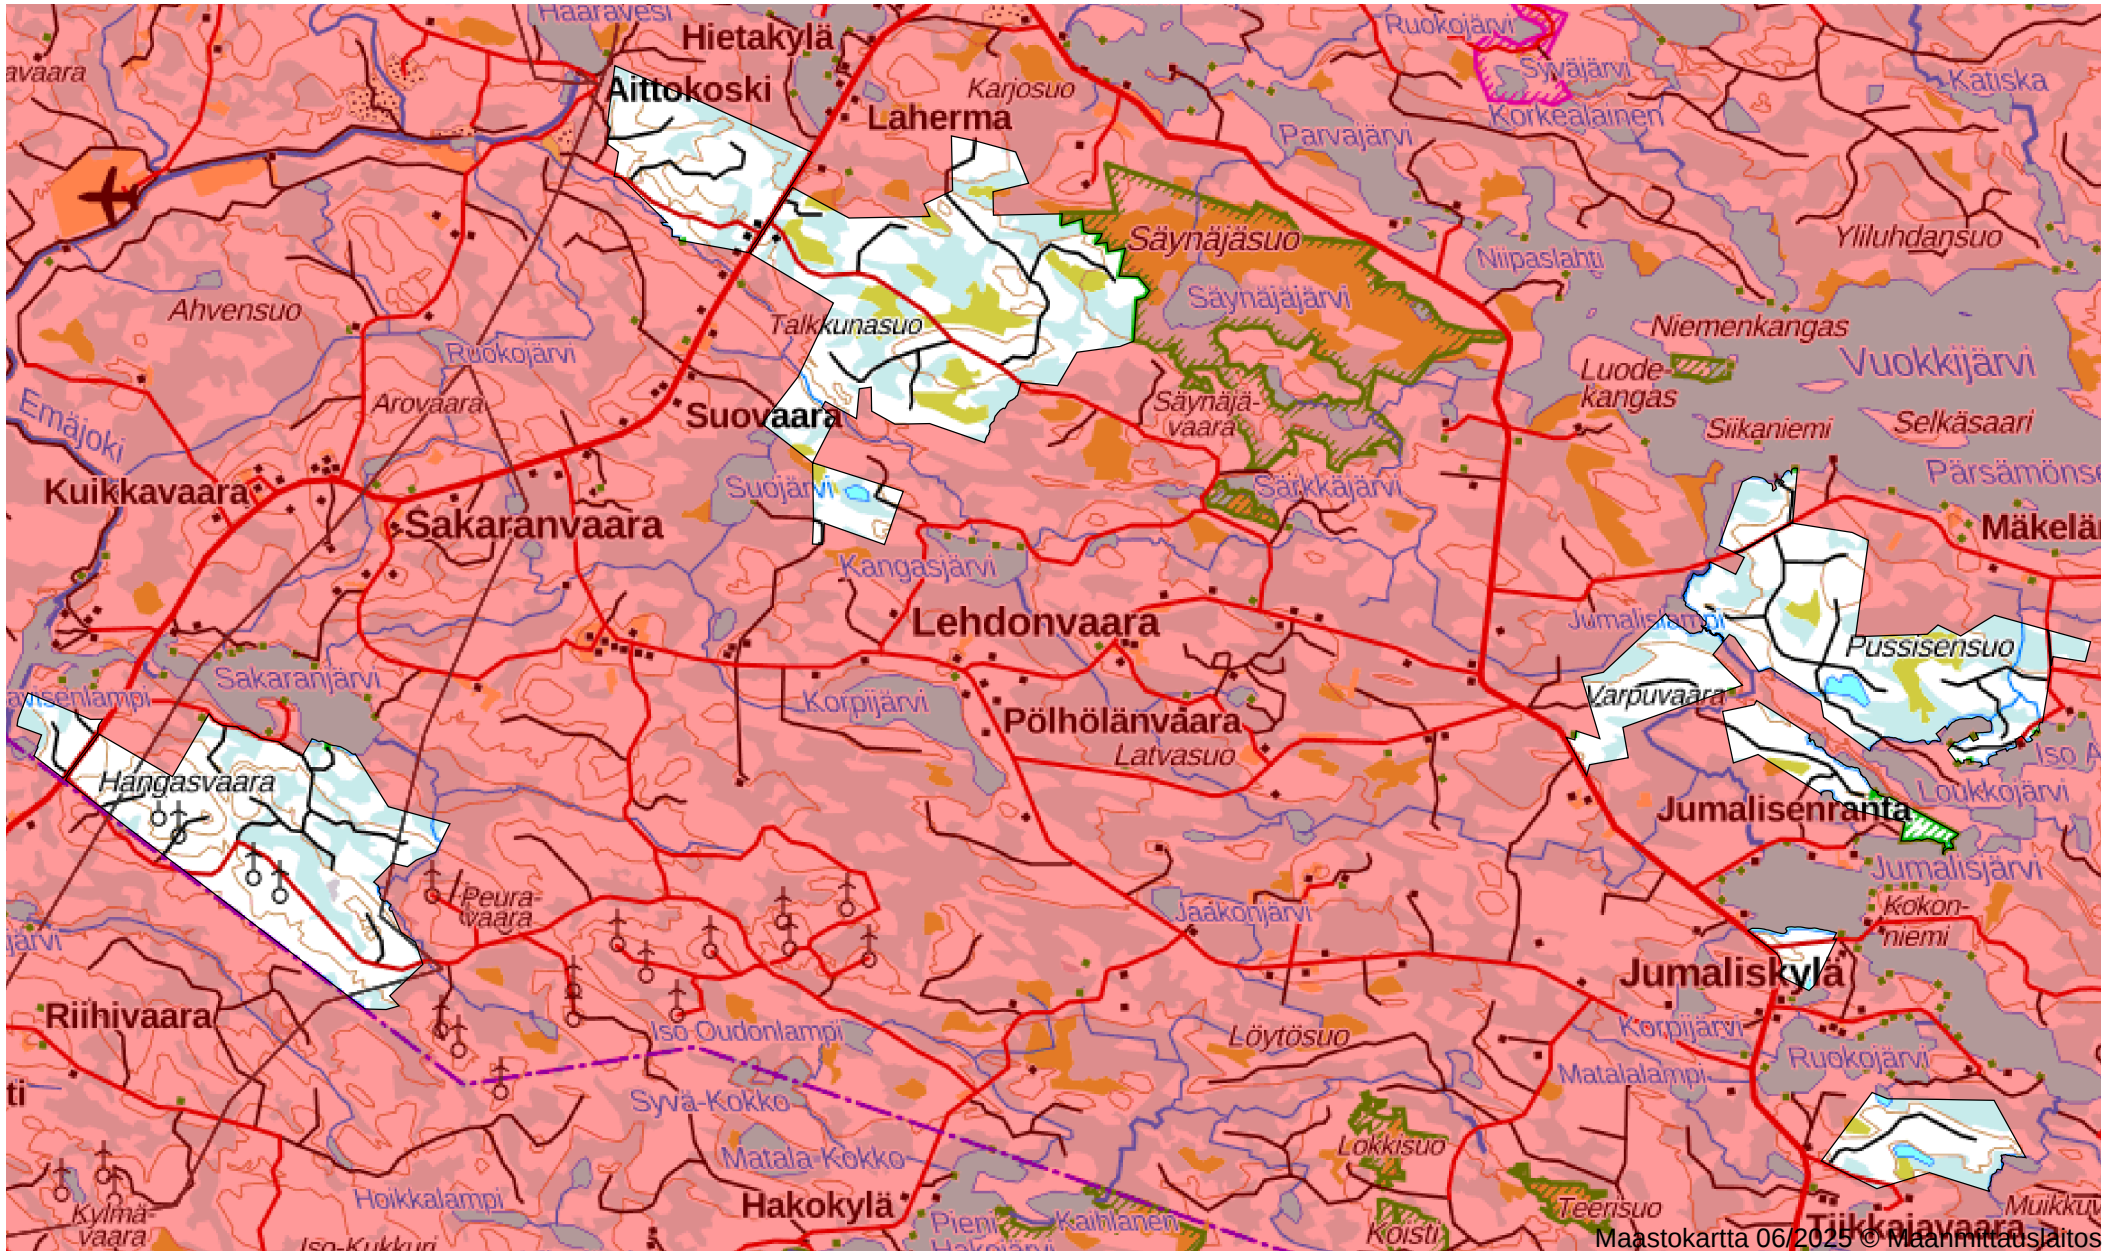

Oma riista

# Kuusamon Yhteismetsä, Suomussalmi - 2XSQXHAA3Z

208 PIENRIISTA (lajit on määritelty luvassa) ja PIENPETO sekä MAJAVA 2025-2026 SUOMUSSALMI - tallennettu 2.6.2025 15:41

Maa 4984 ha, vesi 26 ha, yhteensä 5009 ha

Valtionmaa-alue 0 ha, yksityismaa-alue 4984 ha

0km 5km 10km 15km 20km

Maastokartta 06/2025 © Maanmittauslaitos