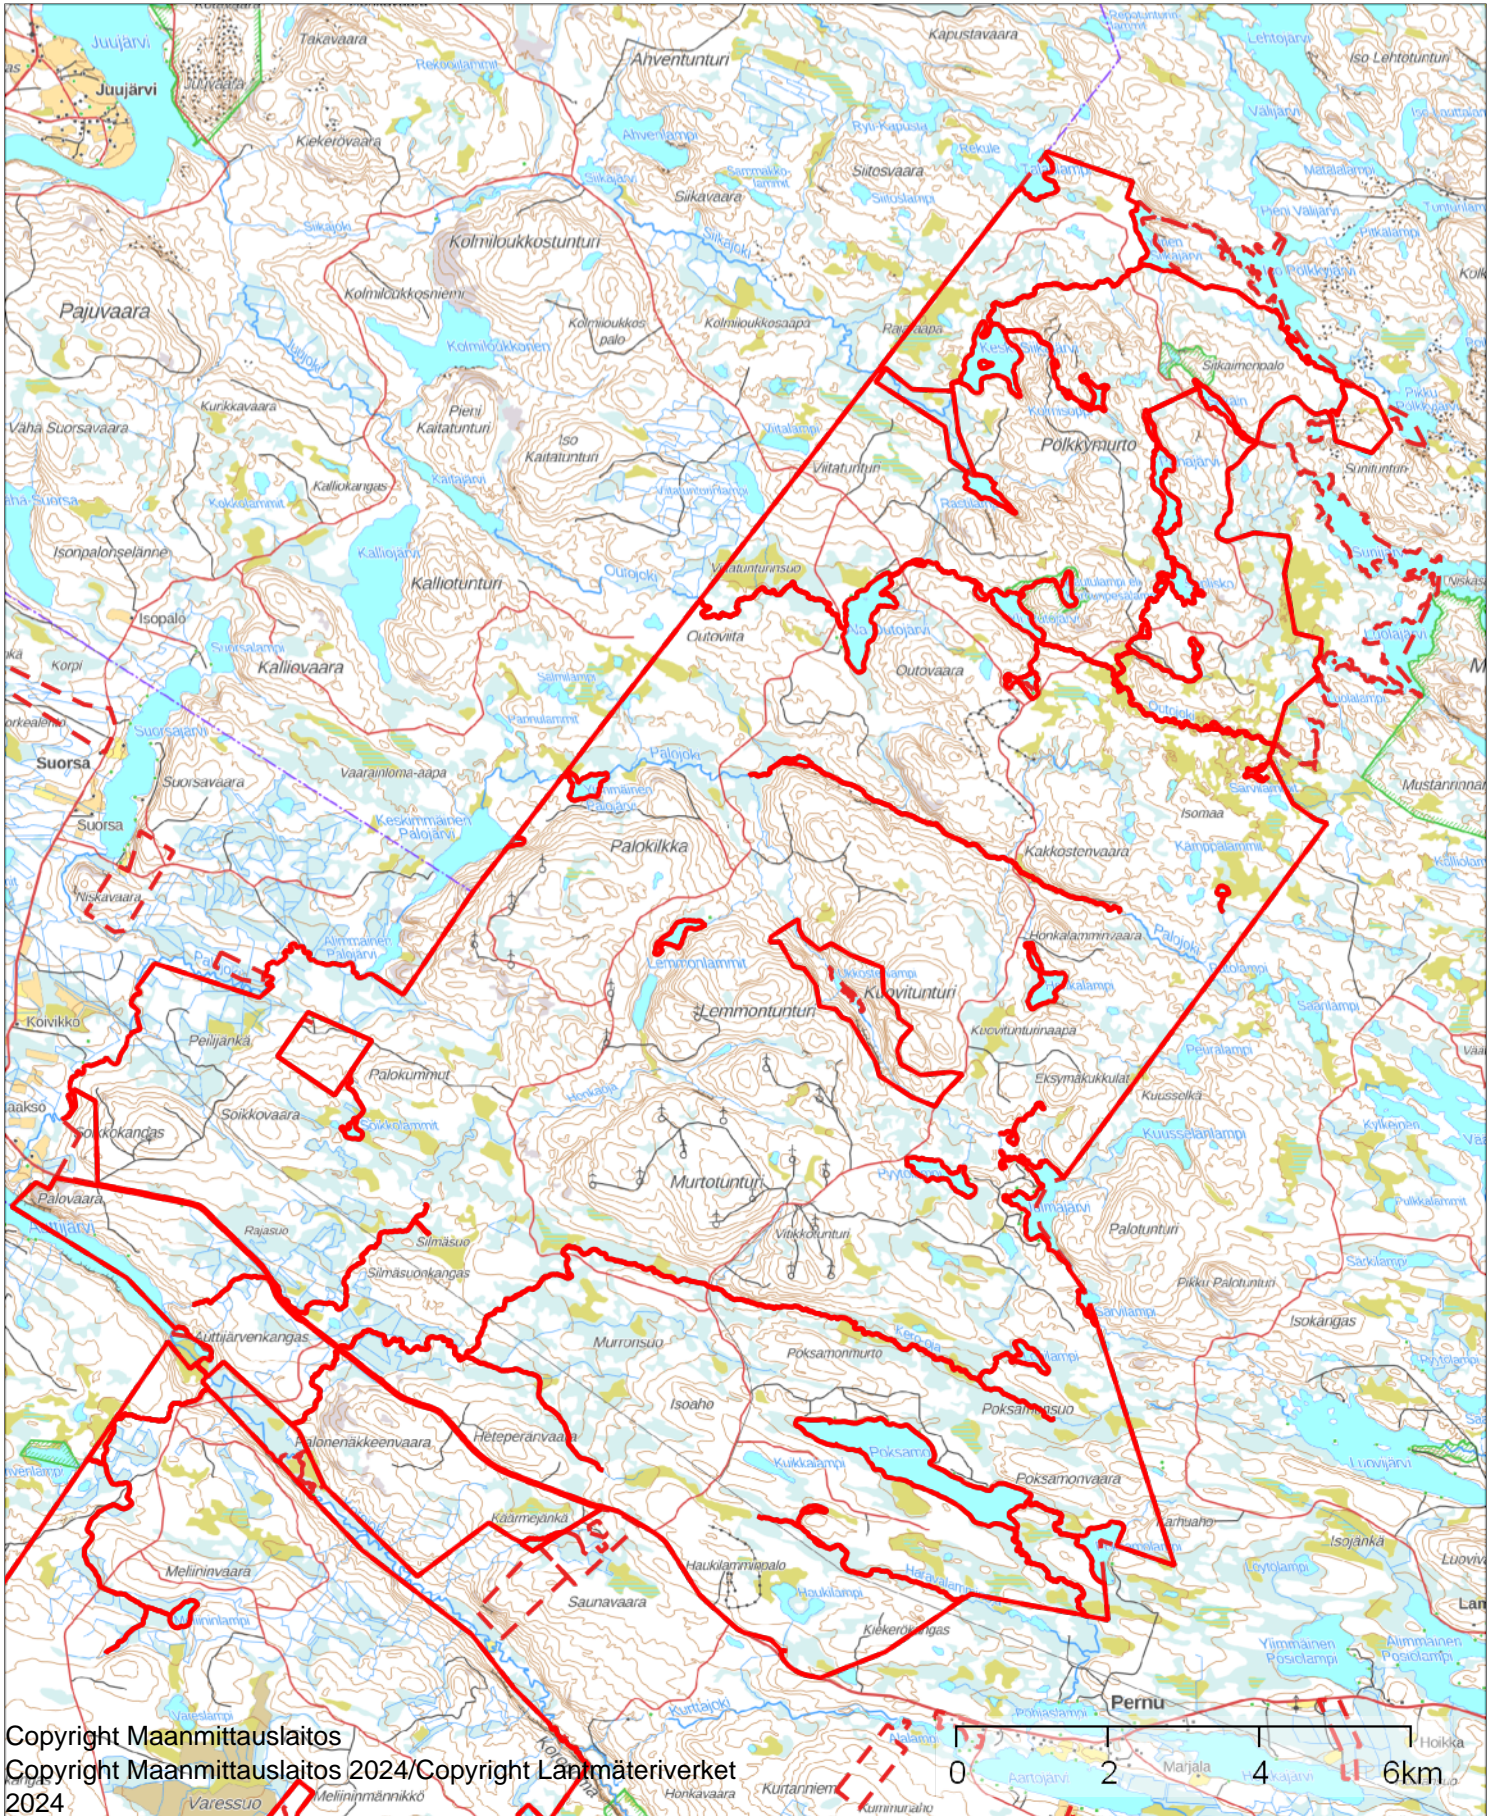

1:100000

Koordinaatisto ETRS-TM35FIN
Keskipiste (522216, 7351925)
Tulostettu 20.2.2025

Copyright Maanmittauslaitos

Copyright Maanmittauslaitos 2024/Copyright Lantmäteriverket
2024